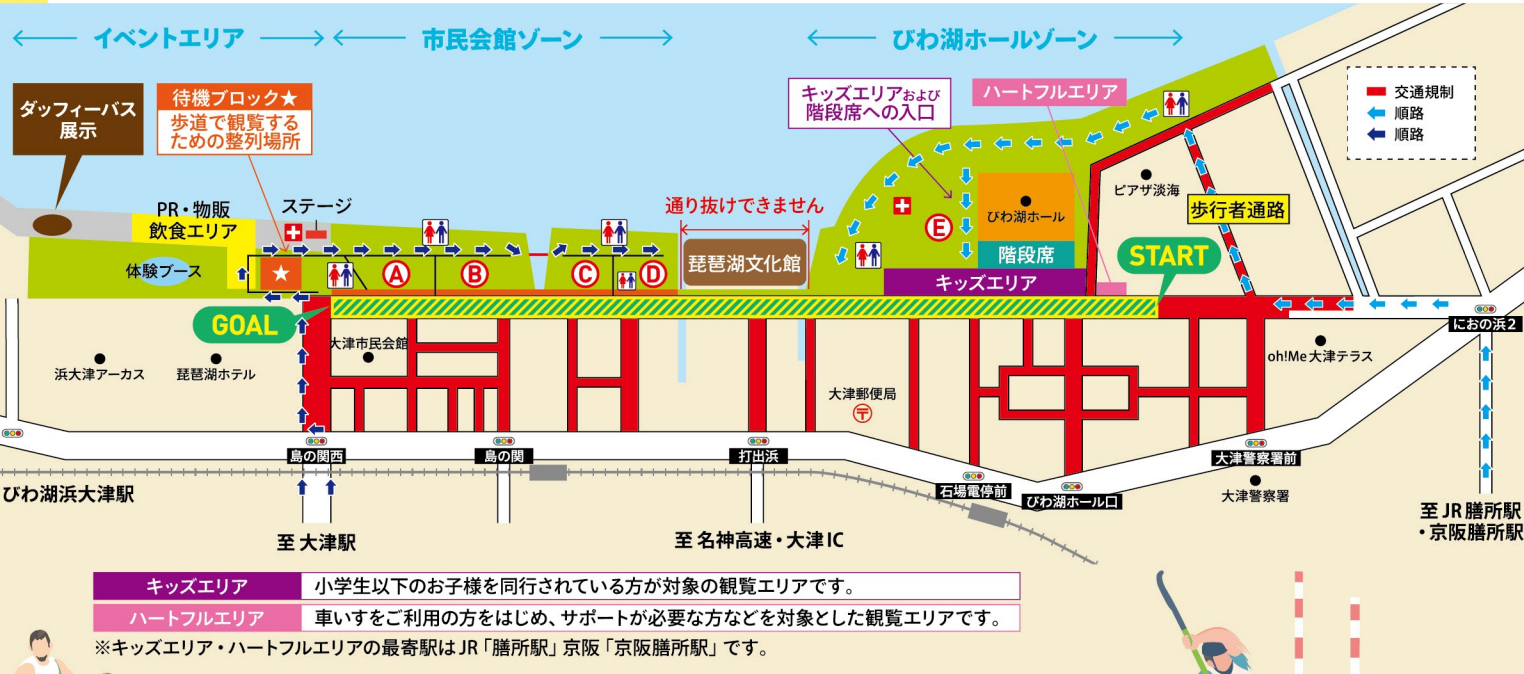

## 交通規制のお知らせ

規制予定時間

7:00~12:00

- パレードコースを含めて周辺では交通規制を実施します。
- 会場周辺では警備員の誘導案内に従ってください。
- 会場周辺は駐車場がありませんので、公共交通機関のご利用をお願いいたします。
- JR「大津駅」「膳所駅」、京阪「びわ湖浜大津駅」「京阪膳所駅」をご利用ください。  
※京阪「島ノ関駅」「石場駅」で下車しても、交通規制のため会場まで遠回りとなります。
- ※パークアンドライドのお知らせ：京阪「大津市役所前駅」徒歩1分、「皇子山総合運動公園」の多目的グラウンドを駐車場として午前6:30から開放しますので、ご利用ください。(500台程度)
- パレードの観覧エリアは、定員になり次第入場制限(閉鎖)します。
- 当日は混雑状況により、案内方法を変更する場合がございますので、警備員の指示に従ってください。
- 観覧エリアを含む会場内は全面禁煙、飲酒禁止です。
- 緊急時は警察・消防・警備員・スタッフの指示に従ってください。

- ・小倉百人一首競技かるた
- ・スリースマイルゴルフ
- ・ラジオ体操第3(初代・二代目)
- ・スポーツ拳法
- ・バスケットボール(知)
- ・車いすバスケットボール(身)
- ・スポーツウエルネス吹矢

10:10

膳所高等学校 チアリーディング班

笑顔と元気が溢れるチアリーディングでパレードを盛り上げます。高校生による躍動感ある演技をお見逃しなく!

🕒 10:30~11:00

東京ディズニーリゾート® スペシャルパレード

## パレード観覧エリアについて

- MAP内のA~Eが一般観覧エリアです。
- 午前7:00より、観覧エリアの入場を開始しますので、警備員の誘導に従ってください。
- 市民会館ゾーン(A~D)とびわ湖ホールゾーン(E・階段席・キッズエリア・ハートフルエリア)で、進入する順路が異なりますのでご注意ください。
- 観覧エリア内は一度退場されると同じ場所には再入場できませんので、ご注意ください。
- 市民会館ゾーン内には、歩道(最前列)でご覧いただくことができる場所を設けています。入場については警備員が誘導しますので、待機ブロック★で整列してお待ちください。
- パレードコースのスタート地点、ゴール地点付近は、通行・入場できないエリアがありますのでご注意ください。

各ブロックはフェンスで囲われています。ブロック間の横移動はできません。D→C→B→Aに順で入場していただきます。