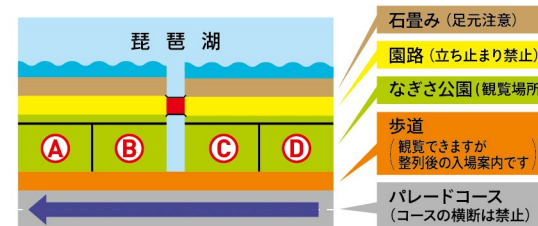

ディズニーの仲間たちが「ジャンボリーミッキー!」の音楽に合わせてパレードを行います

※イメージです。

## パレード観覧エリアについて

- MAP内のA~Eが一般観覧エリアです。
- 午前7:00より、観覧エリアの入場を開始しますので、警備員の誘導に従ってください。
- 市民会館ゾーン(A~D)とびわ湖ホールゾーン(E・階段席・キッズエリア・ハートフルエリア)で、進入する順路が異なりますのでご注意ください。
- 観覧エリア内は一度退場されると同じ場所には再入場できませんので、ご注意ください。
- 市民会館ゾーン内には、歩道(最前列)でご覧いただくことができる場所を設けています。入場については警備員が誘導しますので、待機ブロック★で整列してお待ちください。
- パレードコースのスタート地点、ゴール地点付近は、通行・入場できないエリアがありますのでご注意ください。

各ブロックはフェンスで囲われています。ブロック間の横移動はできません。D→C→B→Aに順で入場していただきます。